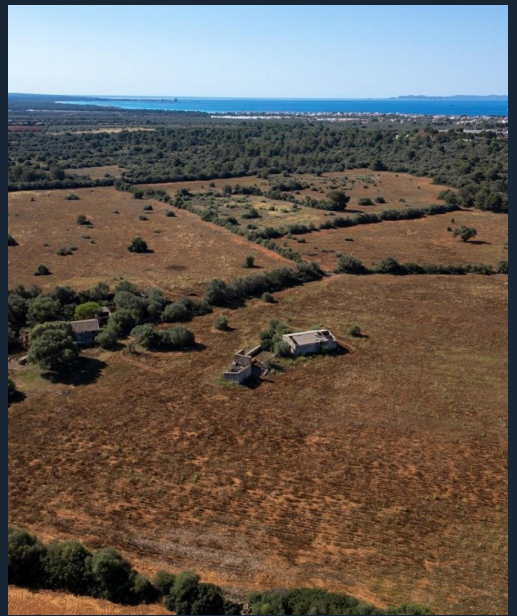

Contáctanos para descubrir todas las posibilidades urbanísticas que ofrece esta propiedad única. Su extraordinaria ubicación, junto a la carretera MA-6014, y su amplio terreno hacen que sea perfecta para un sinfín de posibilidades creativas y de desarrollo.

Este impresionante terreno se extiende sobre 254.417 m<sup>2</sup> y cuenta con una forma pentagonal, lo que añade un carácter especial a la propiedad. La parcela incluye 1.267 m<sup>2</sup> de construcciones legalizadas, que están listas para ser actualizadas y transformadas en el espacio de tus sueños.

Con su excelente acceso desde la carretera MA-6014, esta parcela es una oportunidad única para desarrollar un proyecto exclusivo en Mallorca, con la tranquilidad de estar en un paraíso natural. Es un lienzo en blanco que espera ser transformado en algo especial.

### WHAT IS THE PROJECT?

Parcela con un acceso excelente, junto a la carretera MA-6014

1.267m<sup>2</sup> de constucciones legalizadas listas para actualiza

A unos 30 km del aeropuerto y 40 km de la capital en una ubicación excelente y de fácil acceso